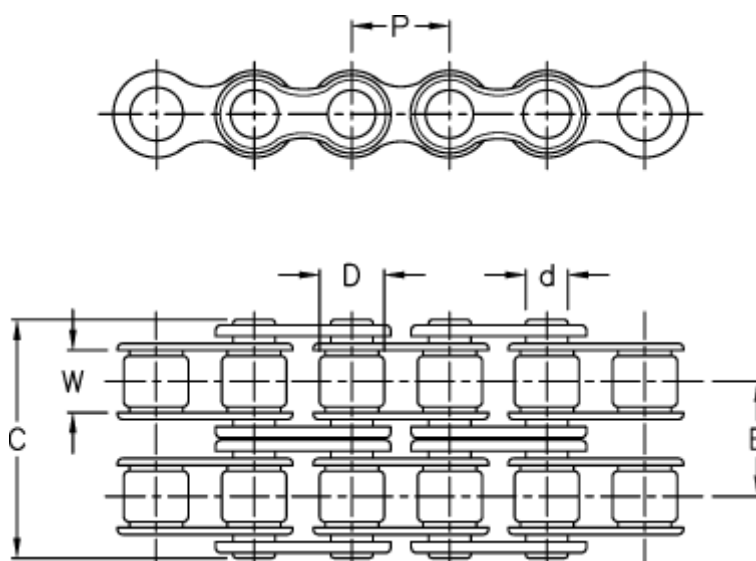

Varenummer: 6100120030  
Beskrivelse: KLEEchain 3/8" x 7/32" duplex 06 B-2  
5 meter i æske (uden samleled)

## Mål

Betegnelse	= 06 B-2
Brudkraft	= 18700N
C	= 23,40
d	= 3,28
D	= 6,35
E	= 10,24
Kæde størrelse	= 3/8 x 7/32"
P	= 9,525

W = 5,72